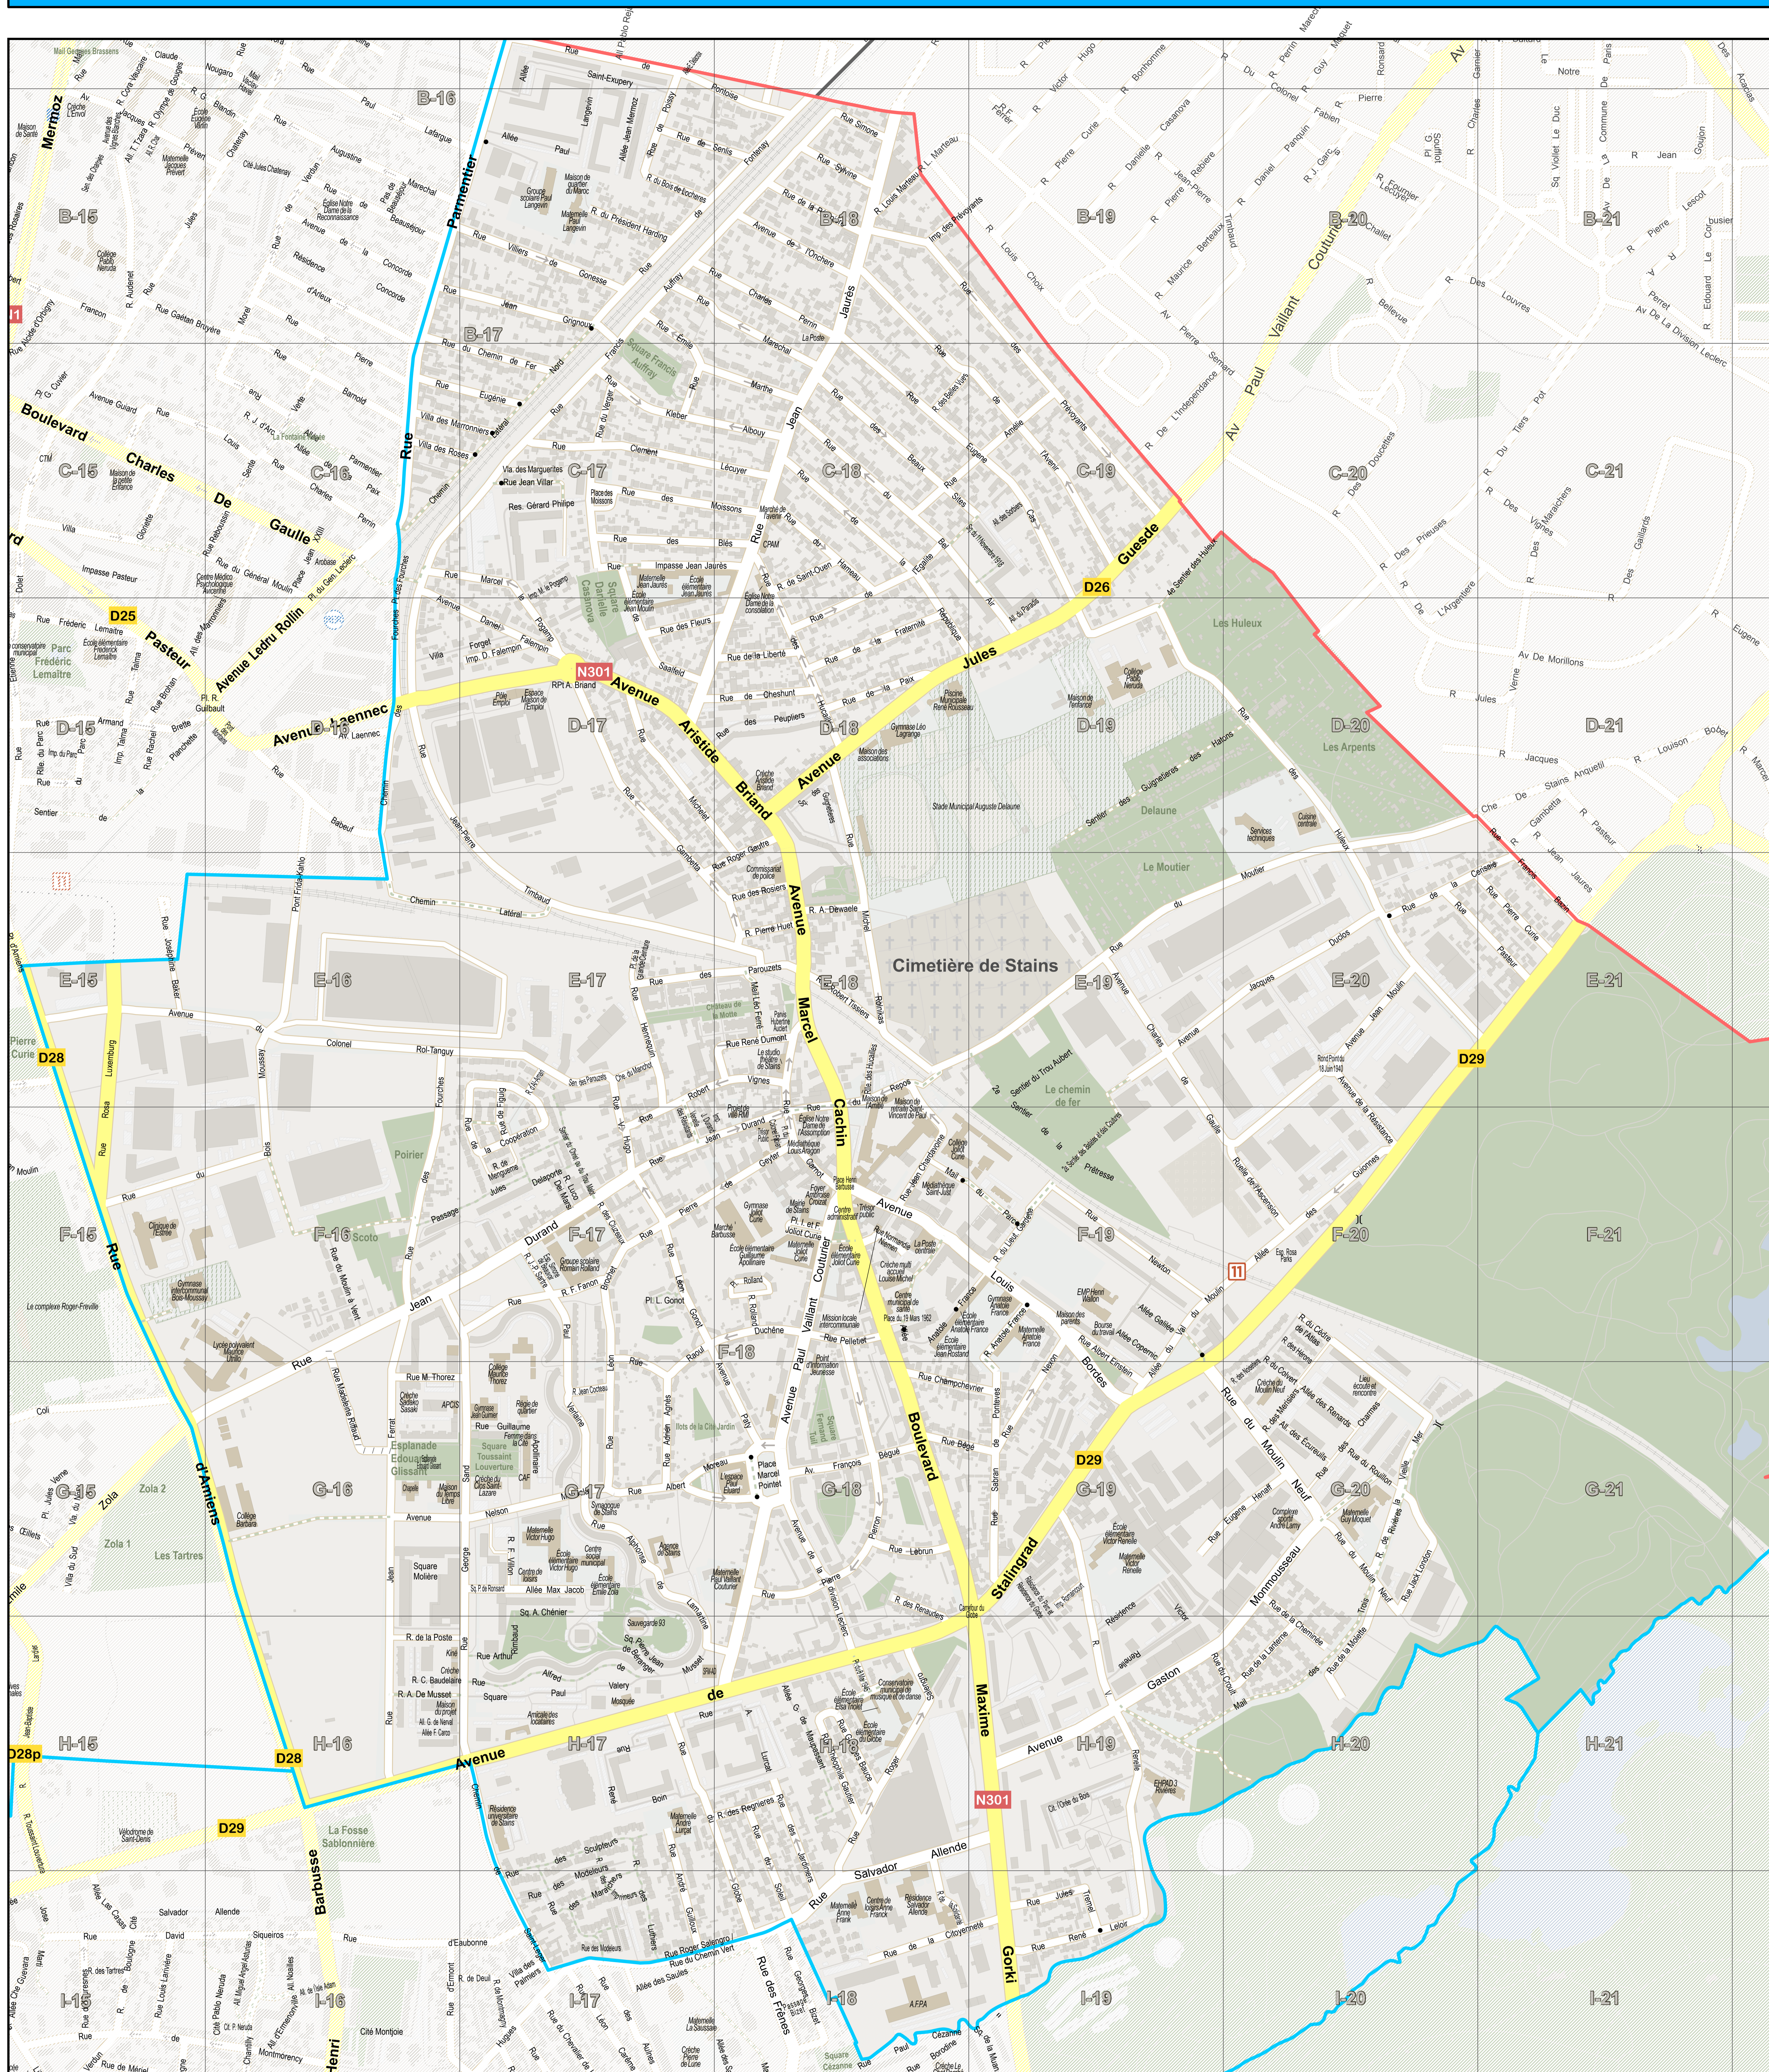

STAINS : Plan de ville

Édité le : 22/03/2018

STAINS

- 11 novembre 1918 (Square du)
- 18 Juin 1940 (Rond-Point du)
- 19 Mars 1962 (Place du)
- 2e Sentier de la Prêtrisse
- 2e Sentier des Batêtes et des Coutures
- 8 Mai 1945 (Place du)
- A**drien Agnès (Rue)
- Al Amari (Rue d')
- Albert Einstein (Rue)
- Albert Moreau (Rue)
- Alfred de Musset (Rue)
- Alphonse de Lamartine (Rue)
- Amélie (Rue)
- Amiens (Rue d')(D28)
- Anatole France (Allée)
- Anatole France (Rue)
- André Chénier (Square)
- André Guilloux (Rue)
- André Lurcat (Rue)
- Aristide Briand (Avenue)(N301)
- Aristide Briand (Rond-Point)(N301)
- Arthur Rimbaud (Rue)
- Ascension (Ruelle de l')
- Auguste Dewaele (Rue)
- Avenir (Rue de l')
- B**eaux Sites (Rue des)
- Bégué (Rue)
- Bel Air (Rue du)
- Belles Vues (Rue des)
- Blés (Rue des)
- Bois de Locheres (Rue du)
- Bois Moussay (Rue du)
- C**arnot (Rue)
- Cèdre De L'Atlas (Rue du)
- Cerisaie (Rue de la)
- Champchevrier (Rue)
- Charles Baudelaire (Rue)
- Charles De Gaulle (Avenue)
- Charles Perrin (Rue)
- Charmes (Rue des)
- Chemin de Fer (Rue du)
- Chemin Vert (Rue du)
- Cheminée (Rue de la)
- Cheminée (Rue de la)
- Cheshunt (Rue de)
- Christ ou du trou malot (Sentier du)
- Citoyenneté (Rue de la)
- Clément Lecuyer (Rue)